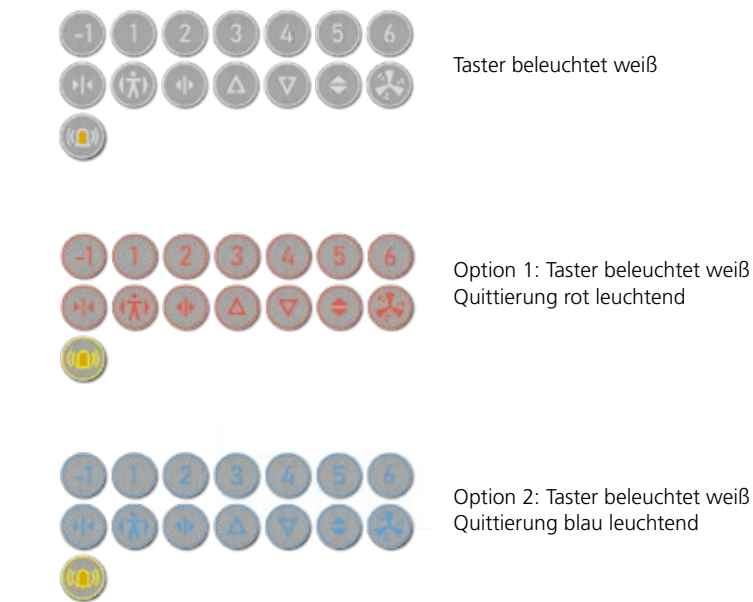

Materialoptionen

Kabinentableau

Standard	
Material	Edelstahl gebürstet mit unsichtbarer Verschraubung
Ausführung	kabinenhoch, bodentief
Anzeige	7,0" TFT-Display
Taster	Etagentaster ohne Braille-Schrift Tür auf / Notruftaster / Tür zu

Taster

Stockwerkstableau

Standard	
Material	Edelstahl gebürstet mit unsichtbarer Verschraubung
Abmessung	Breite 80 mm, Höhe 250 mm, Tiefe 10 mm