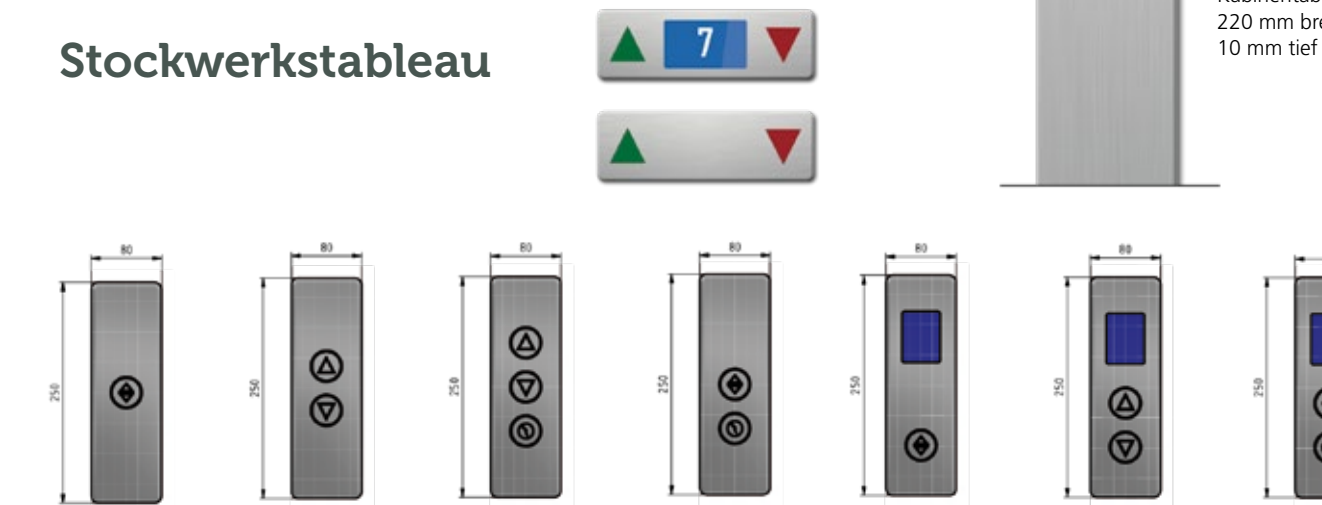

Materialoptionen

Kabinentableau

Standard	
Material	Edelstahl gebürstet mit unsichtbarer Verschraubung
Ausführung	kabinenhoch, bodentief
Anzeige	7,0" TFT-Display
Taster	Etagentaster ohne Braille-Schrift Tür auf / Notruftaster / Tür zu

Taster

Stockwerkstableau

Standard	
Material	Edelstahl gebürstet mit unsichtbarer Verschraubung
Abmessung	Breite 80 mm, Höhe 250 mm, Tiefe 10 mm