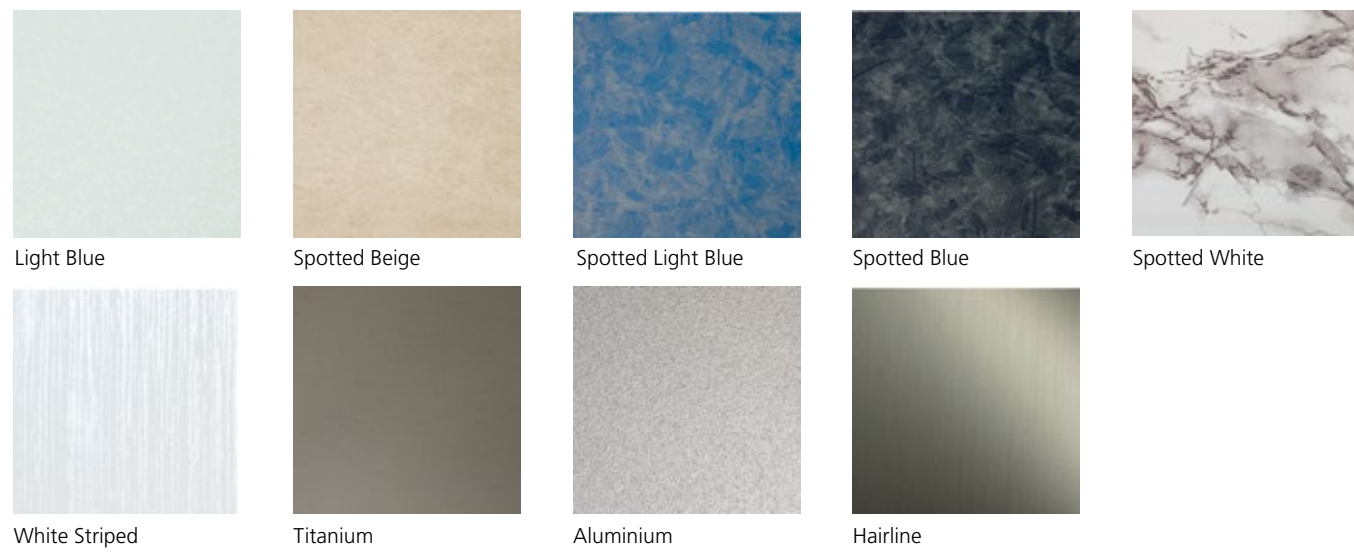

Kabinenwand