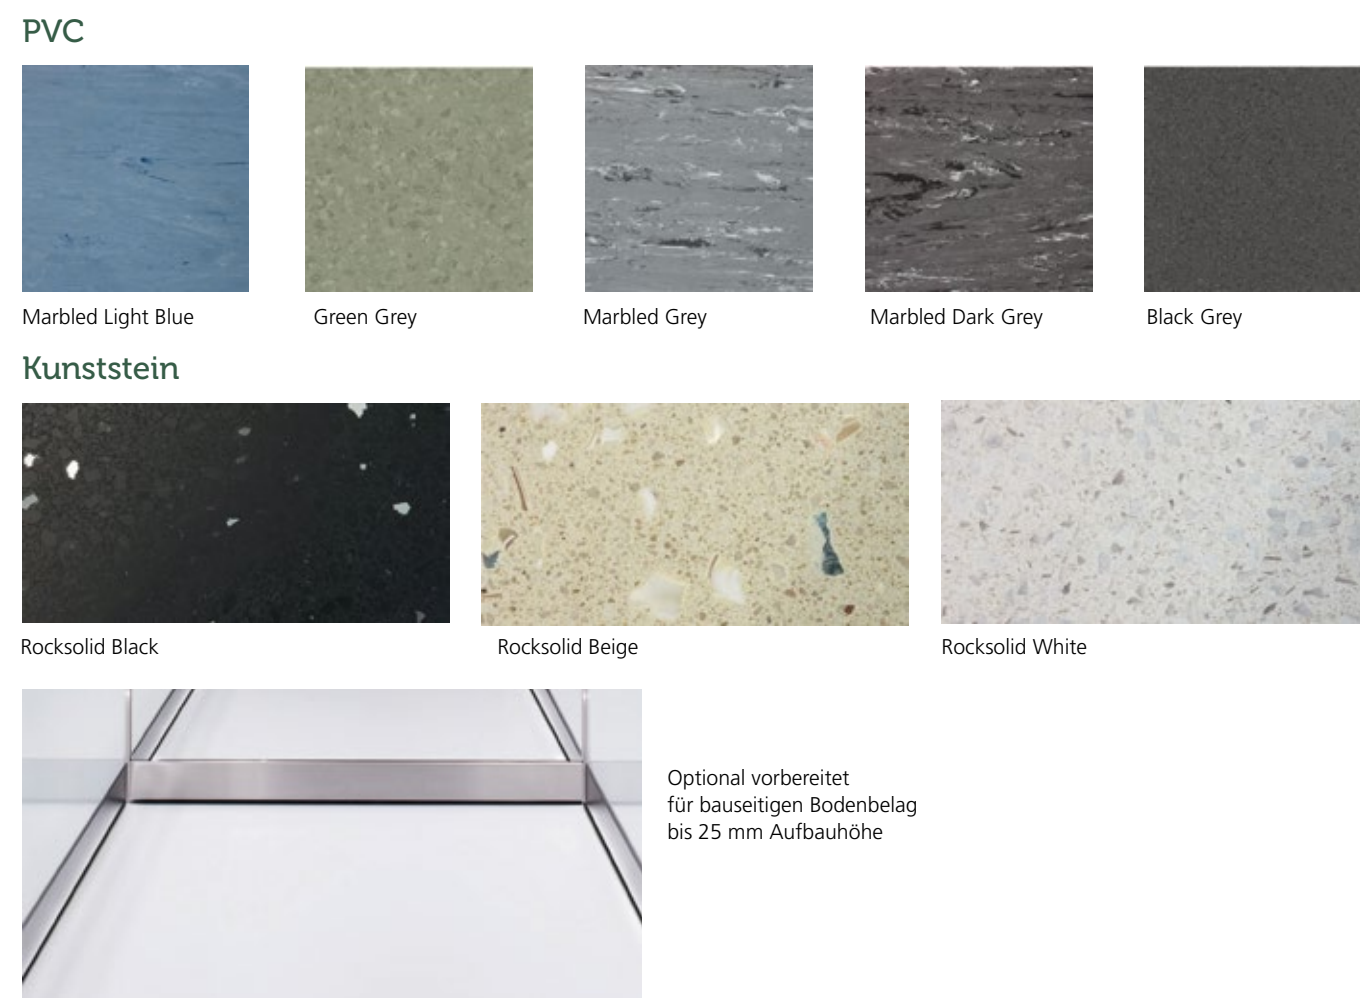

Ausstattungsoptionen

Türbelegungen (Blätter und Rahmen)

Kabinenwand

Ausführung in Edelstahl

Kabinenrückwand

Kabinenboden

Kabinendecke

Feste Grunddecke

Beleuchtung in feste Grunddecke integriert in weiß RAL 9010, mit LED-Spots in den Ecken oder einem zentralen LED-Paneel

Abgehängte Klappdecke

Beleuchtung in abgehängter Klappdecke in je vier frei miteinander zu kombinierenden Material- und Beleuchtungs-Varianten