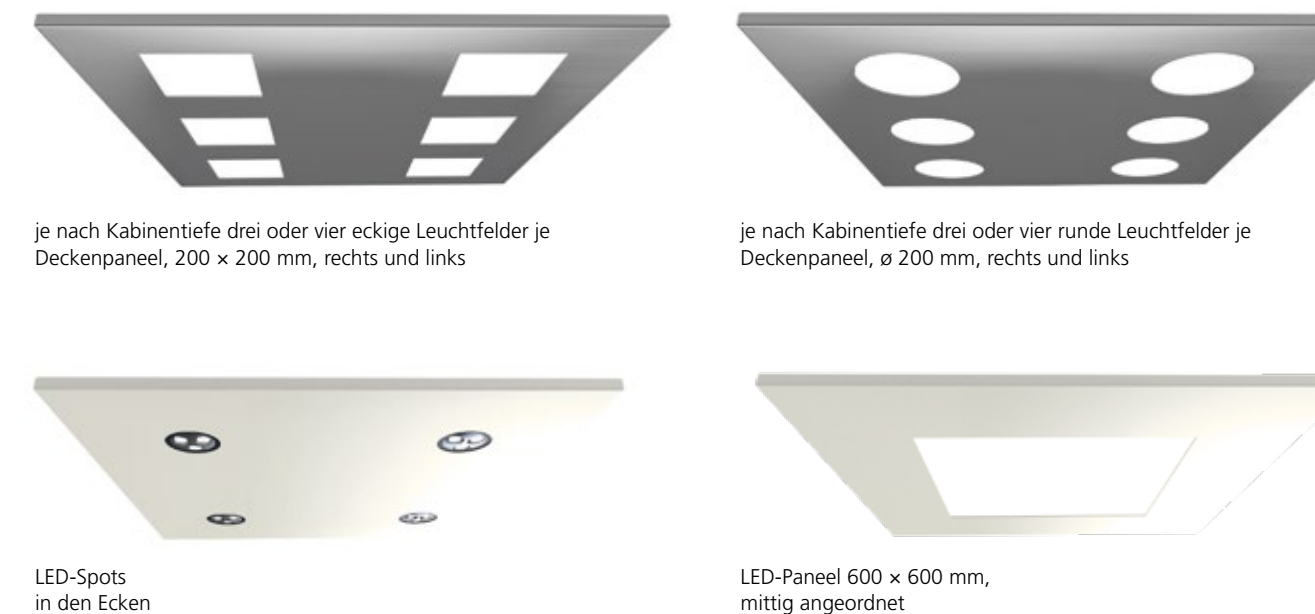

Ausstattungsoptionen

Türbelegungen (Blätter und Rahmen)

Kabinenwand

Ausführung in Edelstahl

Kabinenrückwand

Kabinenboden

Kabinendecke

Feste Grunddecke

Beleuchtung in feste Grunddecke integriert in weiß RAL 9010, mit LED-Spots in den Ecken oder einem zentralen LED-Paneel

Abgehängte Klappdecke

Beleuchtung in abgehängter Klappdecke in je vier frei miteinander zu kombinierenden Material- und Beleuchtungs-Varianten

Materialoptionen

Kabinentableau

Standard	
Material	Edelstahl gebürstet mit unsichtbarer Verschraubung
Ausführung	kabinenhoch, bodentief
Anzeige	7,0" TFT-Display
Taster	Etagentaster ohne Braille-Schrift Tür auf / Notruftaster / Tür zu